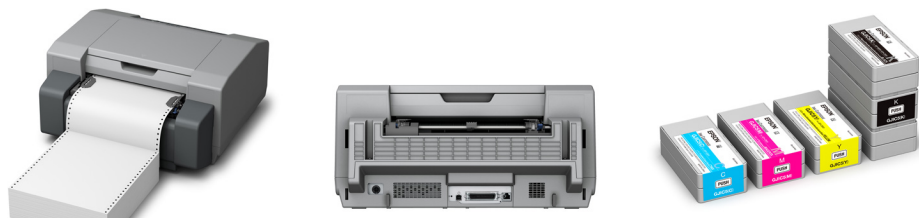

ColorWorks C831

FICHE TECHNIQUE

Cette imprimante jet d'encre couleurs à toute épreuve avec chargeur pour impression sur papier continu combine le meilleur des technologies d'impression matricielle et jet d'encre.

Epson ColorWorks C831 (GP-C831) est une imprimante d'étiquettes jet d'encre Micro Piezo industrielle idéale pour la réalisation d'étiquettes pour barils grands formats et produits chimiques conformes à la réglementation GHS.

Contrairement aux imprimantes matricielles à impact, le modèle C831 polyvalent peut imprimer des codes-barres avancés, du texte et des photos nets et précis, et peut être utilisé avec de nombreux supports, dont le papier glacé et les étiquettes. Quel que soit le support utilisé, l'encre à pigments DURABrite Ultra d'Epson permet d'obtenir des impressions durables. Elle résiste à l'eau, au jaunissement, au maculage et aux surligneurs.

Le modèle C831 est de fabrication durable et conçu pour traiter de gros volumes d'impression avec des performances élevées jusqu'à cinq ans. Grâce à la technologie brevetée d'Epson qui protège les buses de tête d'impression de la poussière, le modèle C831 convient aux environnements très exigeants.

Le modèle C831 permet de gagner en efficacité, imprime jusqu'à 19,7 pages par minute en mode super brouillon, et supprime les brouillages papier en quelques secondes en dégageant automatiquement le papier si une erreur se produit. Il bénéficie aussi du dégageur manuel du papier à l'aide d'un bouton poussoir.

Le modèle C831 dispose des interfaces Parallèle, USB et LAN 100/10BASE en standard pour faciliter l'intégration.

CARACTÉRISTIQUES PRINCIPALES