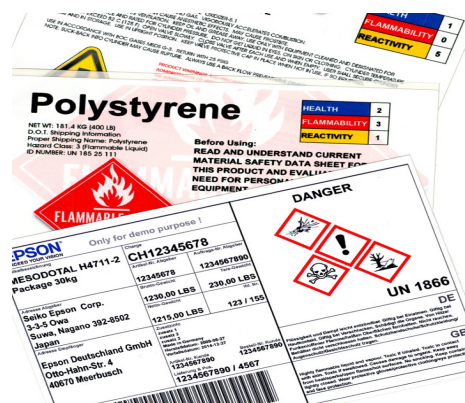

Le modèle C831 dispose des interfaces Parallèle, USB et LAN 100/10BASE en standard pour faciliter l'intégration.

CARACTÉRISTIQUES PRINCIPALES

- **Imprimante d'étiquettes SGH**
Parfaite pour les grandes étiquettes, y compris l'étiquetage des barils et produits chimiques grand format
- **Certifiée BS5609**
Conforme aux dernières normes SGH pour l'étiquetage des produits chimiques
- **Rapide**
Vitesse d'impression pouvant atteindre 91,7 mm/s
- **Fiable**
Conçue pour délivrer cinq années (600 000 pages A4) d'impression de haute qualité sans difficulté
- **Économique**
Cartouches d'encre haute capacité séparées

CARACTÉRISTIQUES DU PRODUIT

TECHNOLOGIE

Mode d'impression	Imprimante à jet d'encre série
Configuration des buses	360 buses par couleur
Catégorie	Étiqueteuse couleur industrielle

IMPRESSION

Vitesse d'impression	Max. 92 mm/s à 360 x 360 DPI (ppp)
Résolution d'impression	Max. 5.760 x 1.440 DPI (ppp)
Largeur d'impression	maxi 203 mm

AUTRE

Garantie	12 Mois retour atelier Extensions de garantie optionnelles disponibles
----------	---

LOGISTIQUE DU PRODUIT

RÉFÉRENCE PRODUIT	C11CC68132
Code EAN	8715946530345
Pays d'origine	Chine

ColorWorks C831

CONTENU DE LA BOÎTE

- Bloc alimentation
- Pilote et programmes d'aide (CD)
- Appareil principal
- Instructions de montage
- Instructions d'utilisation
- Cartouches d'encre séparées

CONSOMMABLES

- GJIC5(C): Ink cartridge for ColorWorks C831 (Cyan) (MOQ=10) (C13S020564)
- GJIC5(M): Ink cartridge for ColorWorks C831 (Magenta) (MOQ=10) (C13S020565)
- GJIC5(Y): Ink cartridge for ColorWorks C831 (Yellow) (MOQ=10) (C13S020566)
- GJIC5(K): Ink cartridge for ColorWorks C831 and GP-M831 (Black) (C13S020563)
- PE Matte Label - Die-cut Fanfold sheets with sprockets: 203mm x 305mm, 500 labels (C33S045552)
- PE Matte Label - Die-cut Fanfold sheets with sprockets: 203mm x 152mm, 1000 labels (C33S045553)